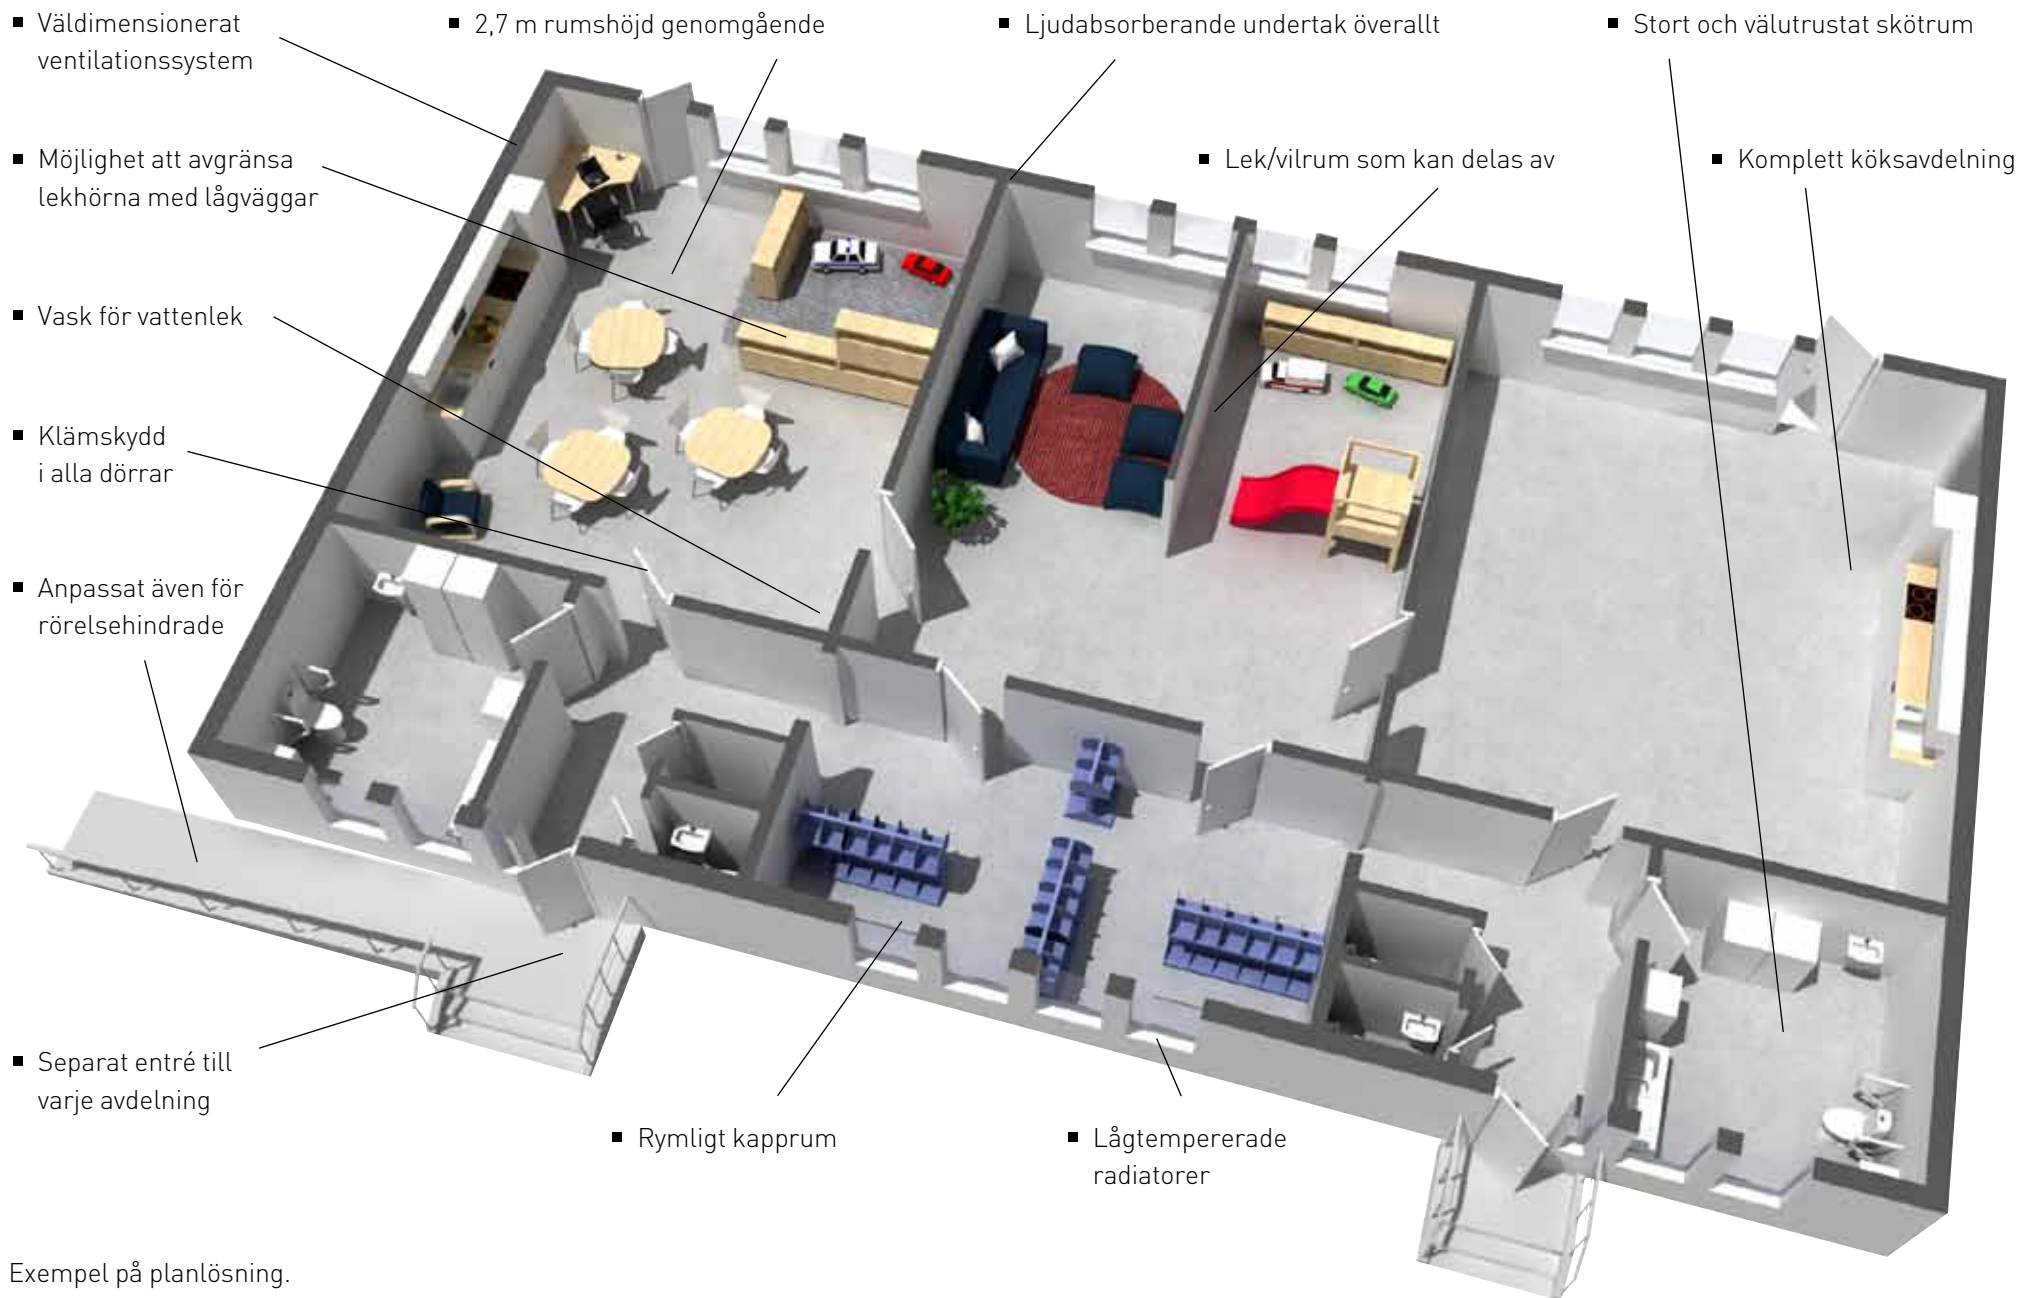

Vårt modulsystem, KLOSS, finns optimerat för förskolans behov. Det är utvecklat i samarbete med förskolans personal och föräldrar. Det märks framför allt i anpassningen av planlösningen med bland annat rymliga verksamhetsrum, kapprum och skötrum, men också i möjligheten till egen anpassning.

Utmärkande för KLOSS är att alla avdelningar har sin egen praktiska entré med våt- och torrzon, välutrustade och funktionella skötrum samt praktiska kök.

Exempel på planlösning.

Temporent är en av Skandinaviens största uthyrare av temporära lokaler för kontor och skolor.