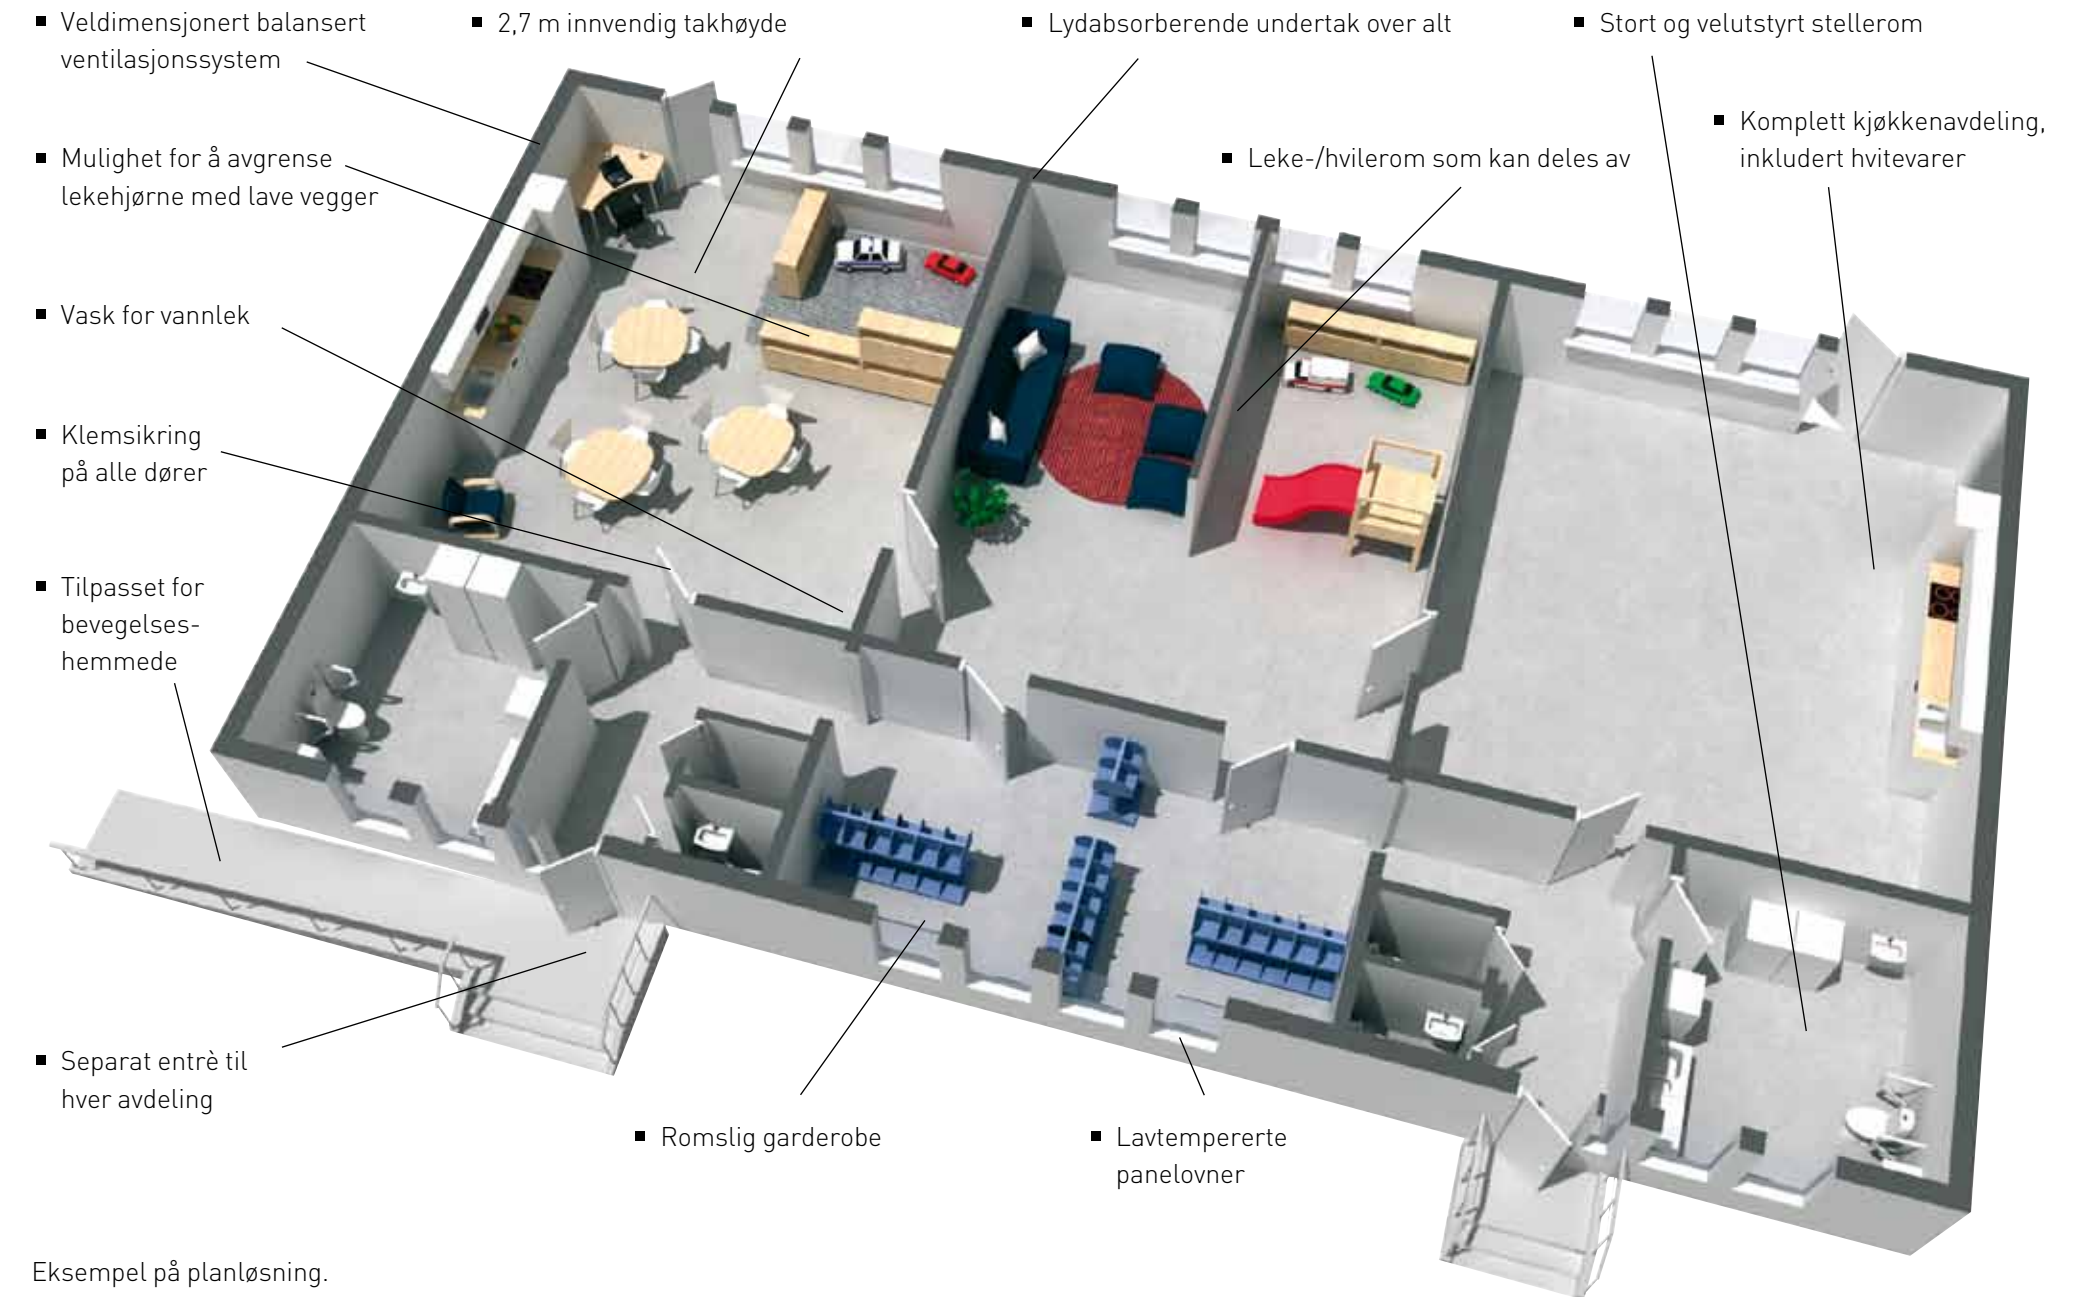

### LEK ER OGSÅ ARBEIDE.

Miljøet for de minste er minst like viktig som på hvilken som helst arbeidsplass. Selvfølgelig skal det være både trivelig og funksjonelt.

Vårt modulsystem KLOSS er optimalisert for barnehagens behov. Det er utviklet i samarbeide med barnehagens personale og foreldrene. Det merkes fremfor alt i utformingen av planløsningen med blant annet romslige virksomhetsrom, garderober og stellerom, men også i muligheten til egen tilpasning.

Utmerkende for KLOSS er at hver avdeling har sin egen praktiske entrè med våt- og tørrsoner, velutstyrte og funksjonelle stellerom samt praktiske kjøkken.

**Temporent** er en av Skandinavias største utleiende av temporære lokaler for kontor, skoler og barnehager.